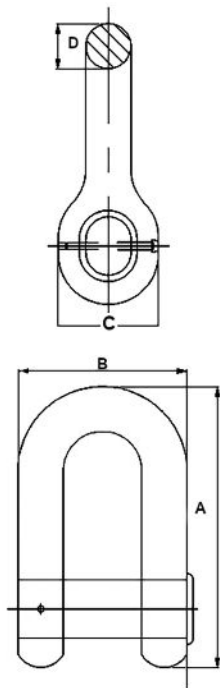

Anchor Shackle “D” Type

Anchor shackle “D” type, is specifically designed for marine applications. It is a D-shaped metal loop with a pin that is used to connect the shackle to Stud Link anchor chains, ropes, swivel and anchors. The shackle is typically made of black painted steel, which makes it resistant to corrosion and rust. Anchor shackles are also rated for specific weight loads, and it is important to use the correct size and type of shackle for the intended application to ensure safety.

Code	D - Chain Diameter (mm)	Dimensions			Grade 3		Min Weight (kg per length of 27,5m)
		A - Length (mm)	B - Width (mm)	C - Thickness (mm)	Proof Load (kN)	Breaking Load (kN)	
30000014	14	114,8	70	42	116	165	1,3
30000016	16	131,2	80	48	150	216	1,6
30000017	17,5	143,5	87,5	52,5	179	256	2
30000019	19	155,8	95	57	211	301	2,5
30000020	20,5	168,1	102,5	61,5	244	349	3
30000022	22	180,4	110	66	281	401	3,8
30000024	24	196,8	120	72	333	475	5
30000026	26	213,2	130	78	389	556	6,5
30000028	28	229,6	140	84	450	642	8
30000030	30	246	150	90	514	734	9,8
30000032	32	262,4	160	96	583	832	12
30000034	34	278,8	170	102	655	936	14
30000036	36	295,2	180	108	732	1045	17
30000038	38	311,6	190	114	812	1160	19,8
30000040	40	328	200	120	896	1280	23,5
30000042	42	344,4	210	126	984	1406	26,5
30000044	44	360,8	220	132	1076	1537	30,5
30000046	46	377,2	230	138	1171	1673	35,2
30000048	48	393,6	240	144	1270	1814	39
30000050	50	410	250	150	1373	1961	44
30000052	52	426,4	260	156	1479	2113	52
30000054	54	442,8	270	162	1589	2269	57
30000056	56	459,2	280	168	1702	2430	63
30000058	58	475,6	290	174	1818	2597	71,8
30000060	60	492	300	180	1938	2767	79,5
30000062	62	508,4	310	186	2060	2943	86,2
30000064	64	524,8	320	192	2187	3123	94,2
30000066	66	541,2	330	198	2316	3308	105
30000068	68	557,6	340	204	2448	3496	113,6
30000070	70	574	350	210	2583	3690	122,8
30000073	73	598,6	365	219	2792	3988	140,7
30000076	76	623,2	380	228	3007	4295	159
30000078	78	639,6	390	234	3154	4505	174,5
30000081	81	664,2	405	243	3380	4827	192