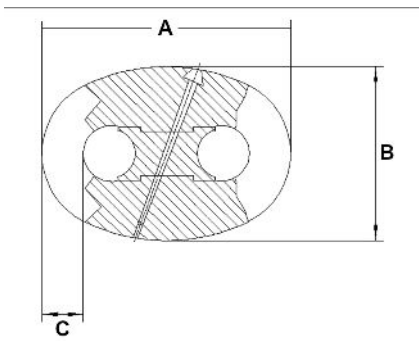

KATRADIS Kenter Joining Shackles

Kenter shackles are used to connect the Stud link chain to an anchor, a mooring point, or other equipment. They are made of steel and feature a pin that goes through the shackle and the links of the chain, creating a secure and reliable connection.

Code	D - Chain Diameter (mm)	Dimensions			Grade 3		Min Weight (kg per length of 27,5m)
		A - Length (mm)	B - Width (mm)	C - Thickness (mm)	Proof Load (kN)	Breaking Load (kN)	
30000014	14	84	58.8	21.3	116	165	0,5
30000016	16	96	67.2	24.3	150	216	0,6
30000017	17,5	105	73.5	26.6	179	256	0,8
30000019	19	114	79.8	28.8	211	301	1
30000020	20,5	123	86.1	31.2	244	349	1,3
30000022	22	132	92.4	33.4	281	401	1,6
30000024	24	144	100.8	36.5	333	475	2
30000026	26	156	109.2	39.5	389	556	2,7
30000028	28	168	117.6	42.5	450	642	3,3
30000030	30	180	126	45.6	514	734	3,9
30000032	32	192	134.4	48.6	583	832	4,6
30000034	34	204	142.8	51.7	655	936	5,8
30000036	36	216	151.2	54.7	732	1045	6,6
30000038	38	228	159.6	57.7	812	1160	7,8
30000040	40	240	168	60.8	896	1280	9
30000042	42	252	176.4	63.8	984	1406	10,5
30000044	44	264	184.8	66.9	1076	1537	12,2
30000046	46	276	193.2	69.9	1171	1673	14
30000048	48	288	201.6	73	1270	1814	16
30000050	50	300	210	76	1373	1961	18
30000052	52	312	218.4	79	1479	2113	21,8
30000054	54	324	226.8	82	1589	2269	24,2
30000056	56	336	235.2	85	1702	2430	27
30000058	58	348	243.6	88,2	1818	2597	29,4
30000060	60	360	252	91,2	1938	2767	33
30000062	62	372	260,4	94,2	2060	2943	36,7
30000064	64	384	268,8	97,3	2187	3123	40
30000066	66	396	277,2	100,3	2316	3308	44
30000068	68	408	285,6	103,3	2448	3496	48,3
30000070	70	420	294	106,4	2583	3690	53
30000073	73	438	306,6	110,9	2792	3988	60
30000076	76	456	319,2	115,5	3007	4295	67,5
30000078	78	468	327,6	118,5	3154	4505	74
30000081	81	486	340,2	123	3380	4827	82