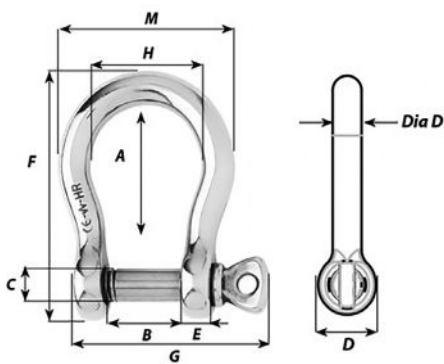

Pr. Code	Size	A	B	C	D	E	F	G	H	M	W.L.	B.L.	Weight
	mm	mm	mm	mm	mm	mm	mm	mm	mm	mm	kg	kg	kg
AFY-00011445	8	37	16	8	16	7	57	46	26	42	1.760	4.100	0,07
AFY-00011203	10	47	20	10	20	9	72	58	32	52	2.640	6.000	0,14
AFY-00011204	12	55	24	12	24	10	86	68	38	63	3.600	10.000	0,22
AFY-00011296	14	63	28	14	28	13	98	78	44	72	5.120	12.000	0,36
AFY-00011202	16	70	32	16	32	15	113	87	50	83	6.800	19.000	0,53
AFY-00011201	20	80	40	20	40	18	134	108	60	100	8.800	28.000	1,01
AFY-00011442	24	108	48	24	47	20	168	131	70	118	12.800	35.000	1,7